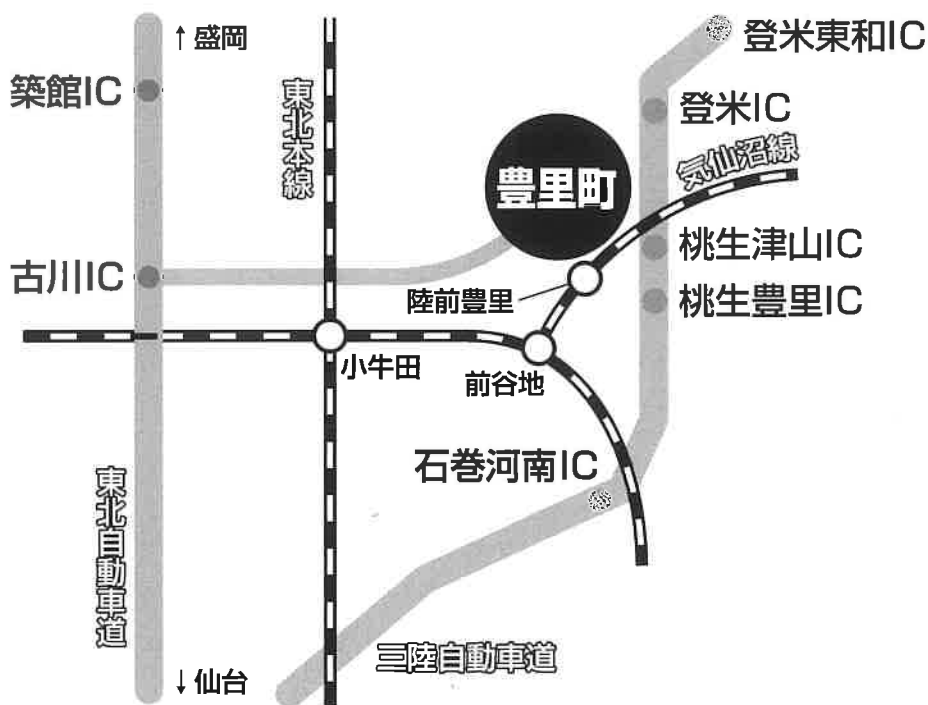

# 交通のご案内

- 東北自動車道古川I.Cから国道108号、346号、県道で約38km
- 三陸自動車道桃生豊里I.Cから5分・石巻からおおむね20分
- JR気仙沼線「陸前豊里駅」下車

# 駐車場配置図

●会場内は禁煙です。たばこを吸われる際は、喫煙所をご利用ください。☉は喫煙所