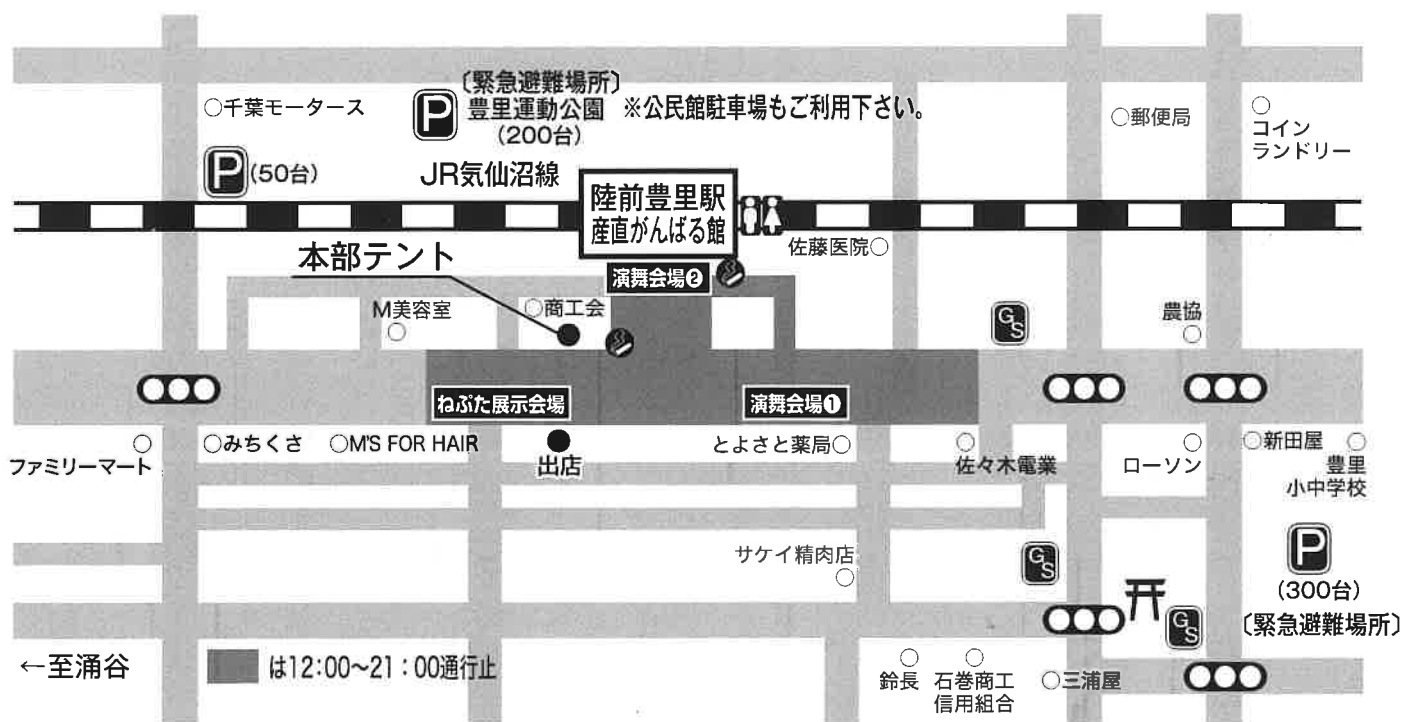

# 交通のご案内

- 東北自動車道古川I.Cから国道108号、346号、県道で約38km
- 三陸自動車道桃生豊里I.Cから5分・石巻からおおむね20分
- JR気仙沼線「陸前豊里駅」下車

# 駐車場配置図

●会場内は禁煙です。たばこを吸われる際は、喫煙所をご利用ください。☉は喫煙所