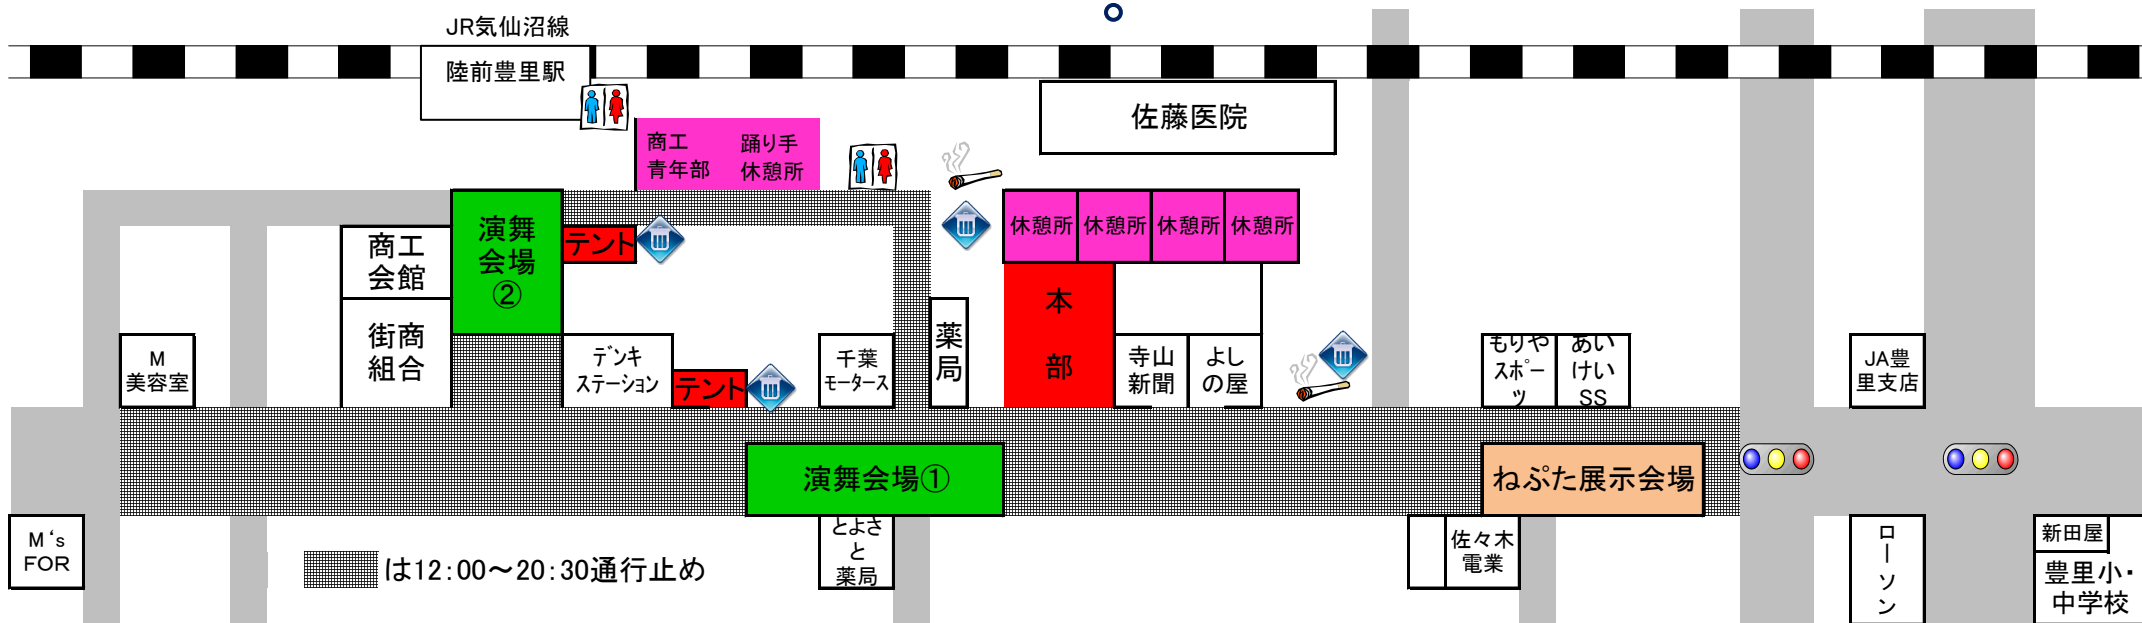

# 2022 YOSAKOI & ねぷたinとよさと 会場図

第2会場 (長さ 10m 幅 14m)

演舞会場

第1会場 (長さ 70m 幅 9m)

 : 交通規制 (12:00~20:30)