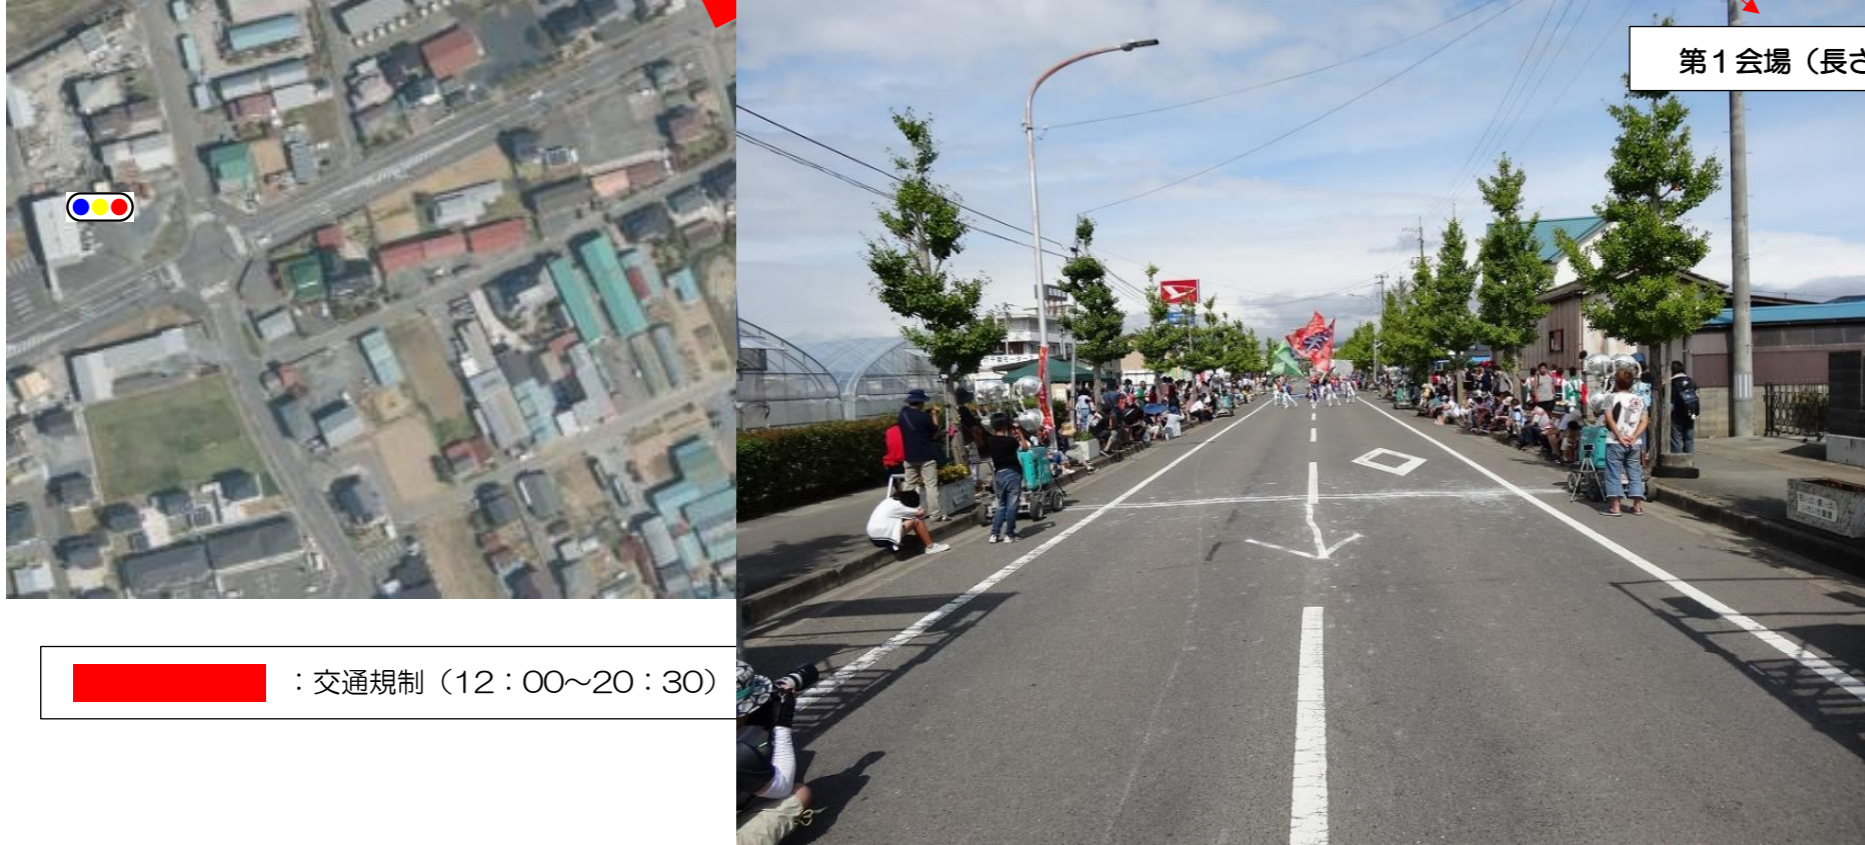

# 2022 YOSAKOI & ねぷたinとよさと 会場図

第2会場 (長さ 10m 幅 14m)

演舞会場

第1会場 (長さ 70m 幅 9m)

 : 交通規制 (12:00~20:30)